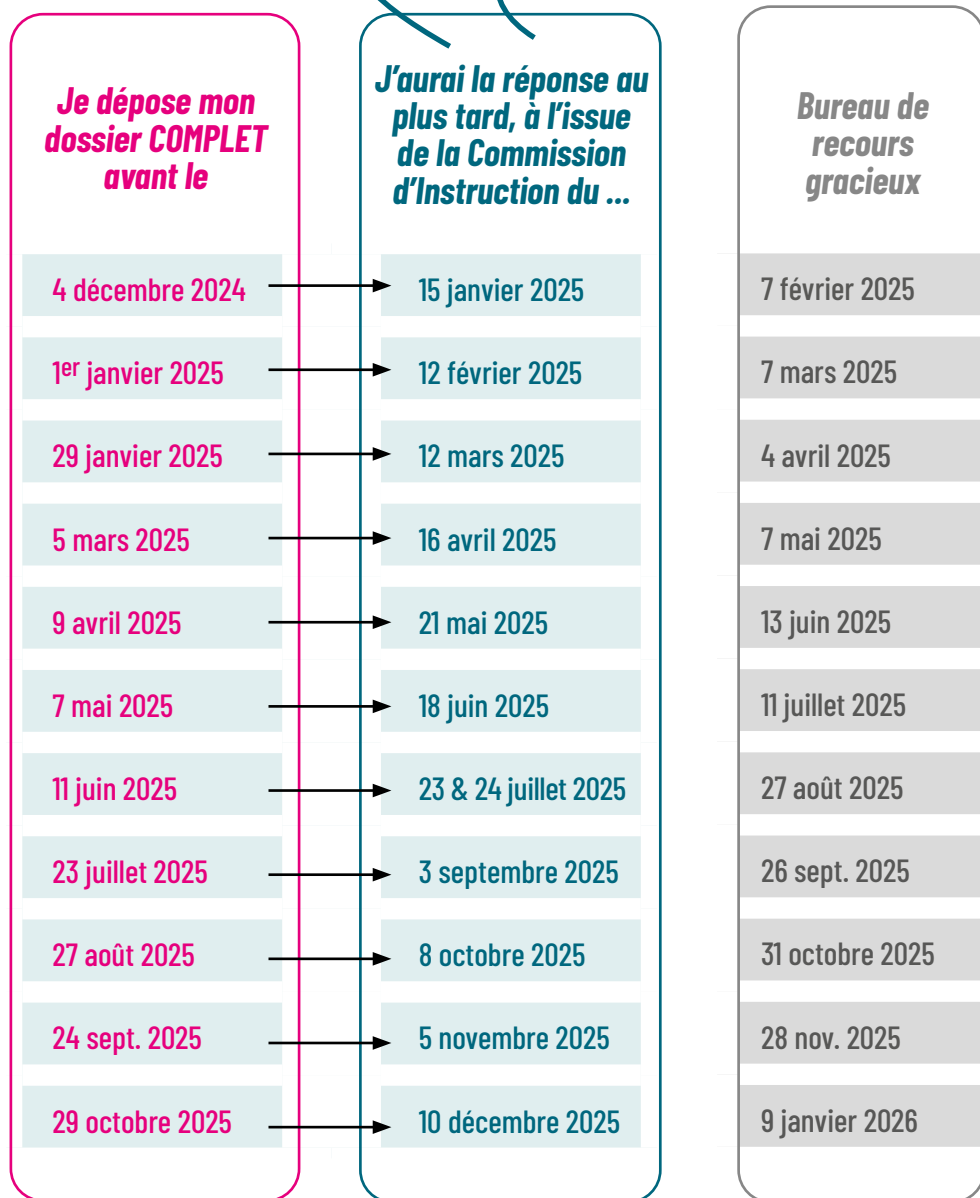

Calendrier des dates butoirs 2025

dispositif démissionnaire

Aucune décision de la Commission d'Instruction ne sera transmise par téléphone. Consultez votre espace personnel.

À condition que le dossier soit complet !