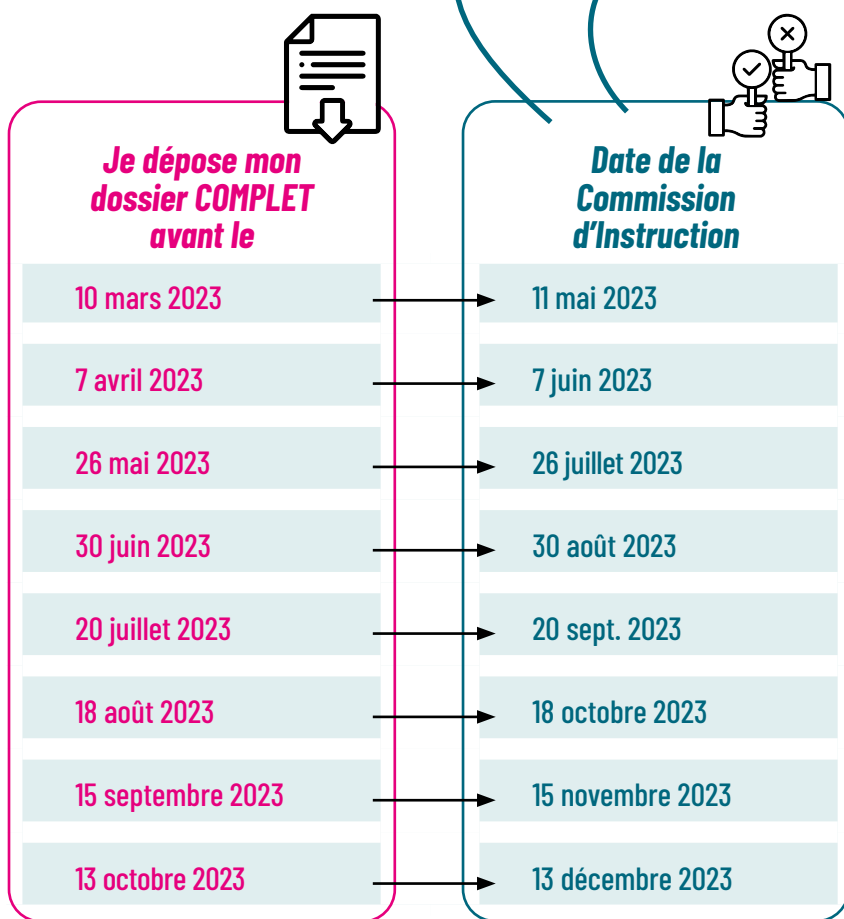

# Calendrier des dates butoirs 2023

## dispositif démissionnaire

Aucune décision de la Commission d'Instruction ne sera transmise par téléphone. Consultez votre espace personnel.

À condition que le dossier soit complet !

PARTENAIRE D'AVENIR