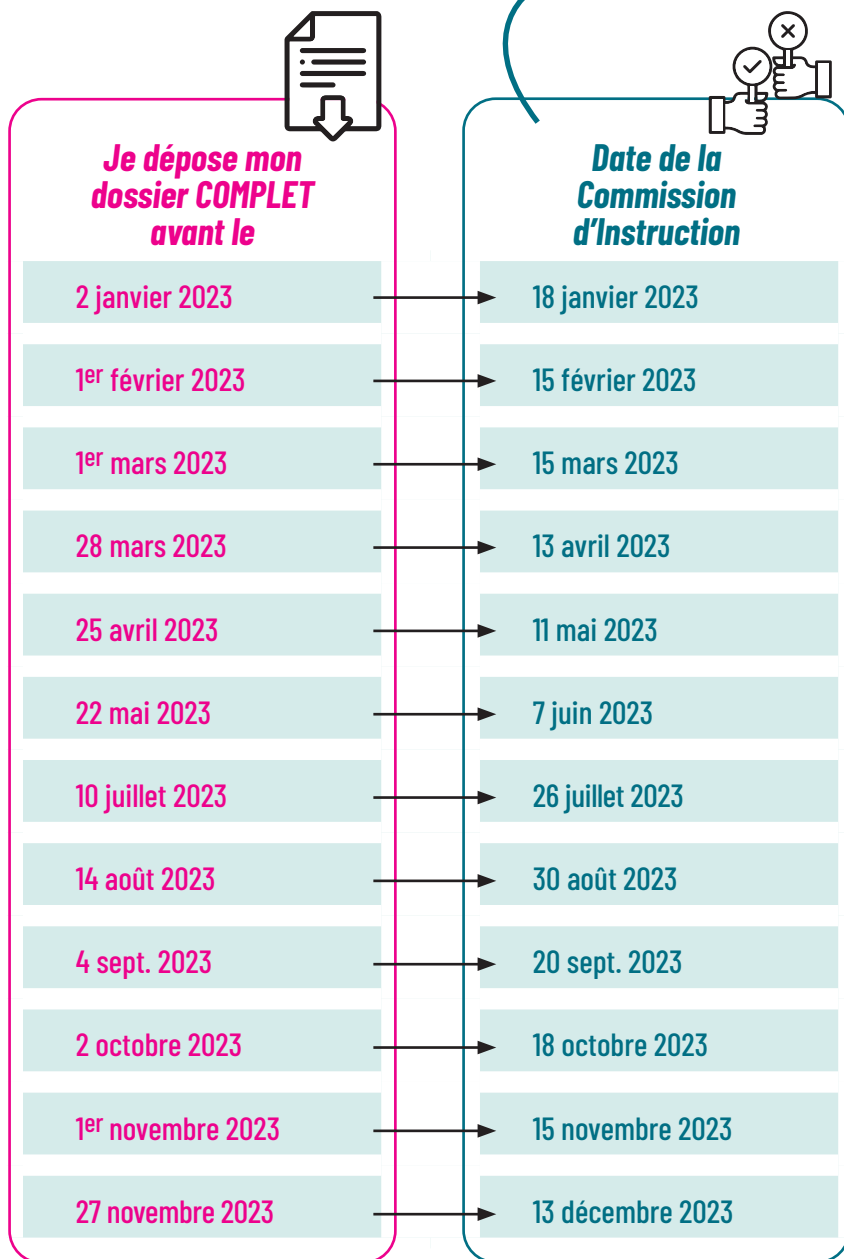

Calendrier des dates butoirs 2023

Aucune décision de la Commission d'Instruction ne sera transmise par téléphone. Consultez votre espace personnel.

PARTENAIRE D'AVENIR

TRANSITIONS

PRO Grand Est