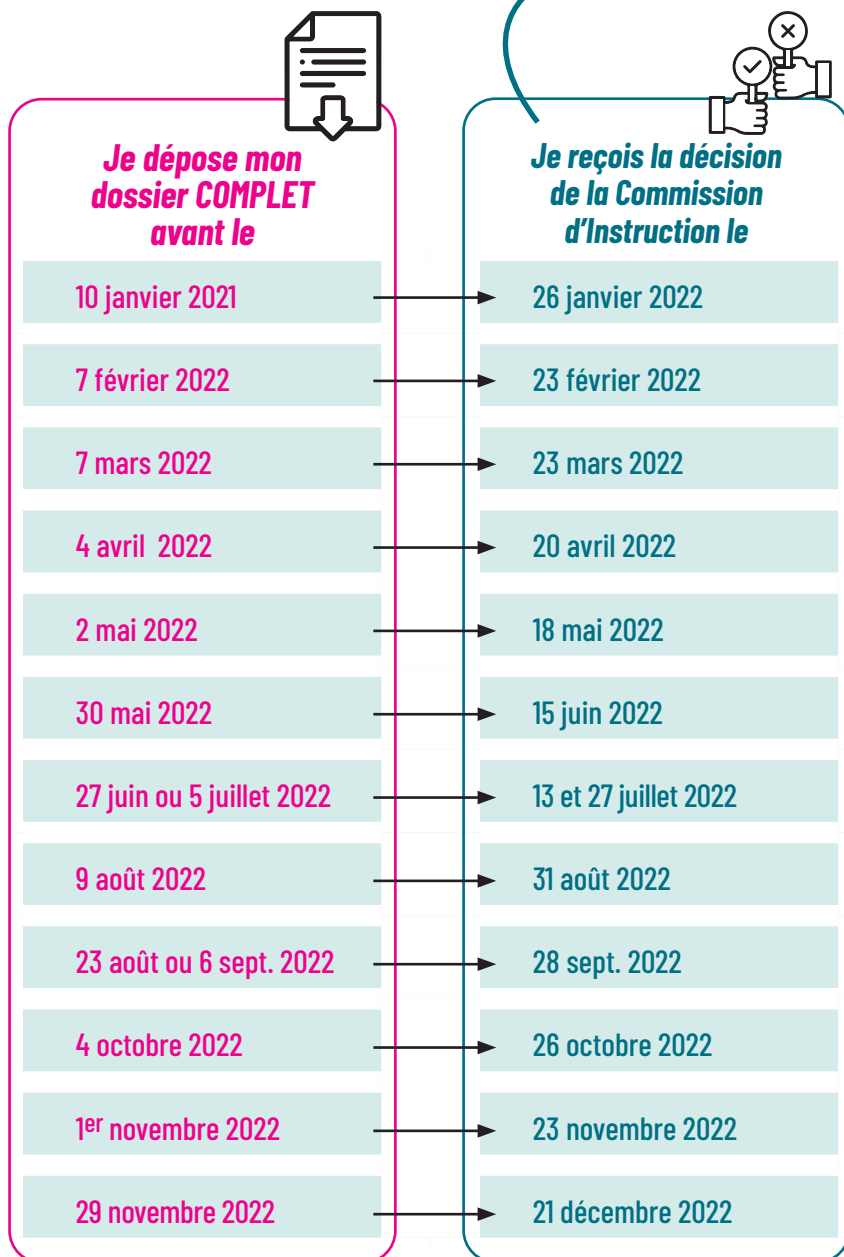

Calendrier des dates butoirs 2022

Aucune décision de la Commission d'Instruction ne sera transmise par téléphone. Consultez votre espace personnel.

PARTENAIRE D'AVENIR

TRANSITIONS
PRO Grand Est